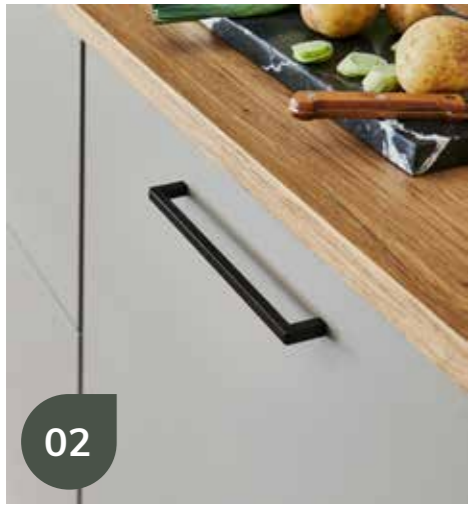

MINIMALISMUS IN PERFEKTION

Klare Formen in Graphit matt

Mit Fronten in Graphit Matt und einem grifflosen Design setzt diese Küche auf moderne Eleganz. Die Insel bietet großzügigen Stauraum und eine durchdachte Arbeitsfläche für höchsten Komfort. Offene Regale lockern das Design auf und setzen praktische Akzente. Eine perfekte Kombination aus Funktionalität und minimalistischer Ästhetik.