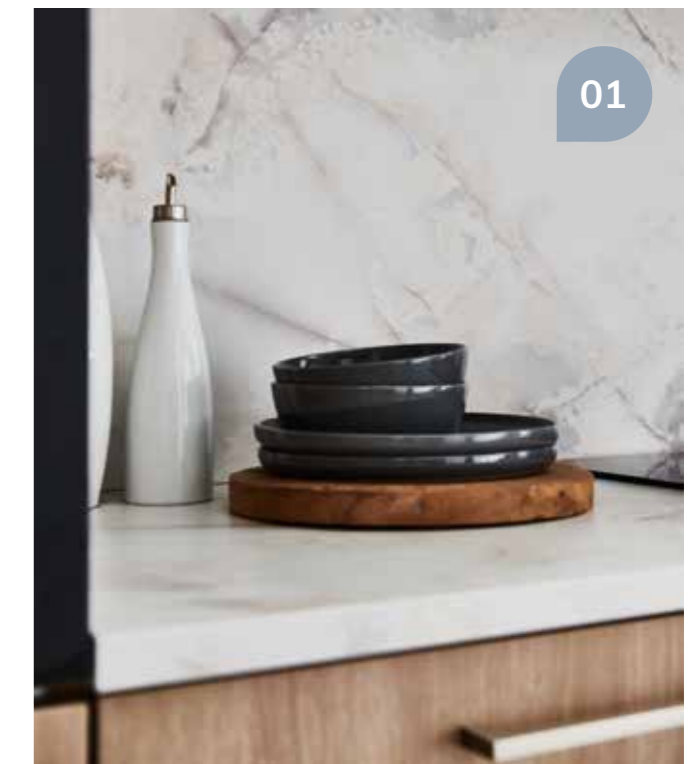

01

Marmor-Optik

Die Nischenrückwand in Marmor-Optik setzt edle Akzente und verleiht der Küche eine moderne, elegante Note

02

Ergonomie

Der hoch eingebaute Backofen sorgt für eine bequeme Arbeitshöhe und optimiert den Arbeitskomfort.

Natürlich. Modern. Praktisch

Diese Küche kombiniert die natürliche Schönheit von Natureiche mit modernem Design. Die klare Linienführung und die harmonische Farbgebung schaffen eine zeitlose Atmosphäre. Der hoch eingebaute Backofen sorgt für praktisches Arbeiten, während die Nischenrückwand in Marmor-Optik der Küche einen edlen Akzent verleiht und für zusätzlichen Charme sorgt.

nohte
KÜCHEN