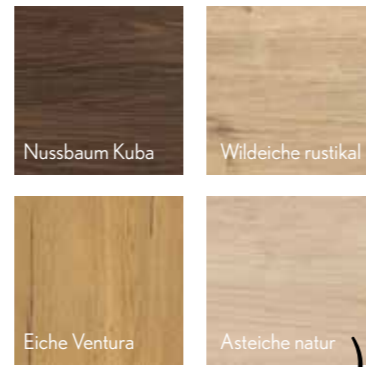

Softlack in Perfektion

Klar, puristisch und modern: Die Front Softlack - hier dargestellt in Sepiabraun Softmatt - überzeugt mit hochwertigem Echtlack in 18 softmatten Farben und einer samtigen Oberfläche. Der Hochschrank in Stripe Wood Choco setzt einen warmen Akzent, während der angebundene Tresen zusätzlichen Platz zum Arbeiten bietet.

01

Holzstruktur

Die Front Artline Stripe Wood Choco überzeugt mit ihrer markanten Holzoptik und verleiht der Küche eine warme, natürliche Eleganz.

02

Essplatz

Die Theke schafft zusätzlichen Arbeitsbereich und lädt zugleich zum gemütlichen Verweilen ein.

Anti-Fingerprint

Die Küche Velluto Lava matt begeistert mit eleganten, matten Lackfronten und innovativen Anti-Fingerprint-Eigenschaften, die für eine stets saubere und pflegeleichte Optik sorgen. In U-Form gestaltet, mit Edelstahl-Optik-Griffen und einem ergonomisch platzierten Backofen, verbindet sie modernes Design mit hoher Funktionalität. Die Arbeitsplatte in Betonweiß setzt zusätzlich einen modernen Akzent und rundet das Gesamtbild perfekt ab.

nohte[®]
KÜCHEN

FINGER- ABDRÜCKE? NICHT HIER!

01

**ARTWOOD:
AUTHENTISCH
WIE HOLZ**

01

Glashänger

Die Glashänger mit weißen Rahmenfronten bieten nicht nur Stauraum, sondern verleihen der Küche auch eine leichte und moderne Optik.