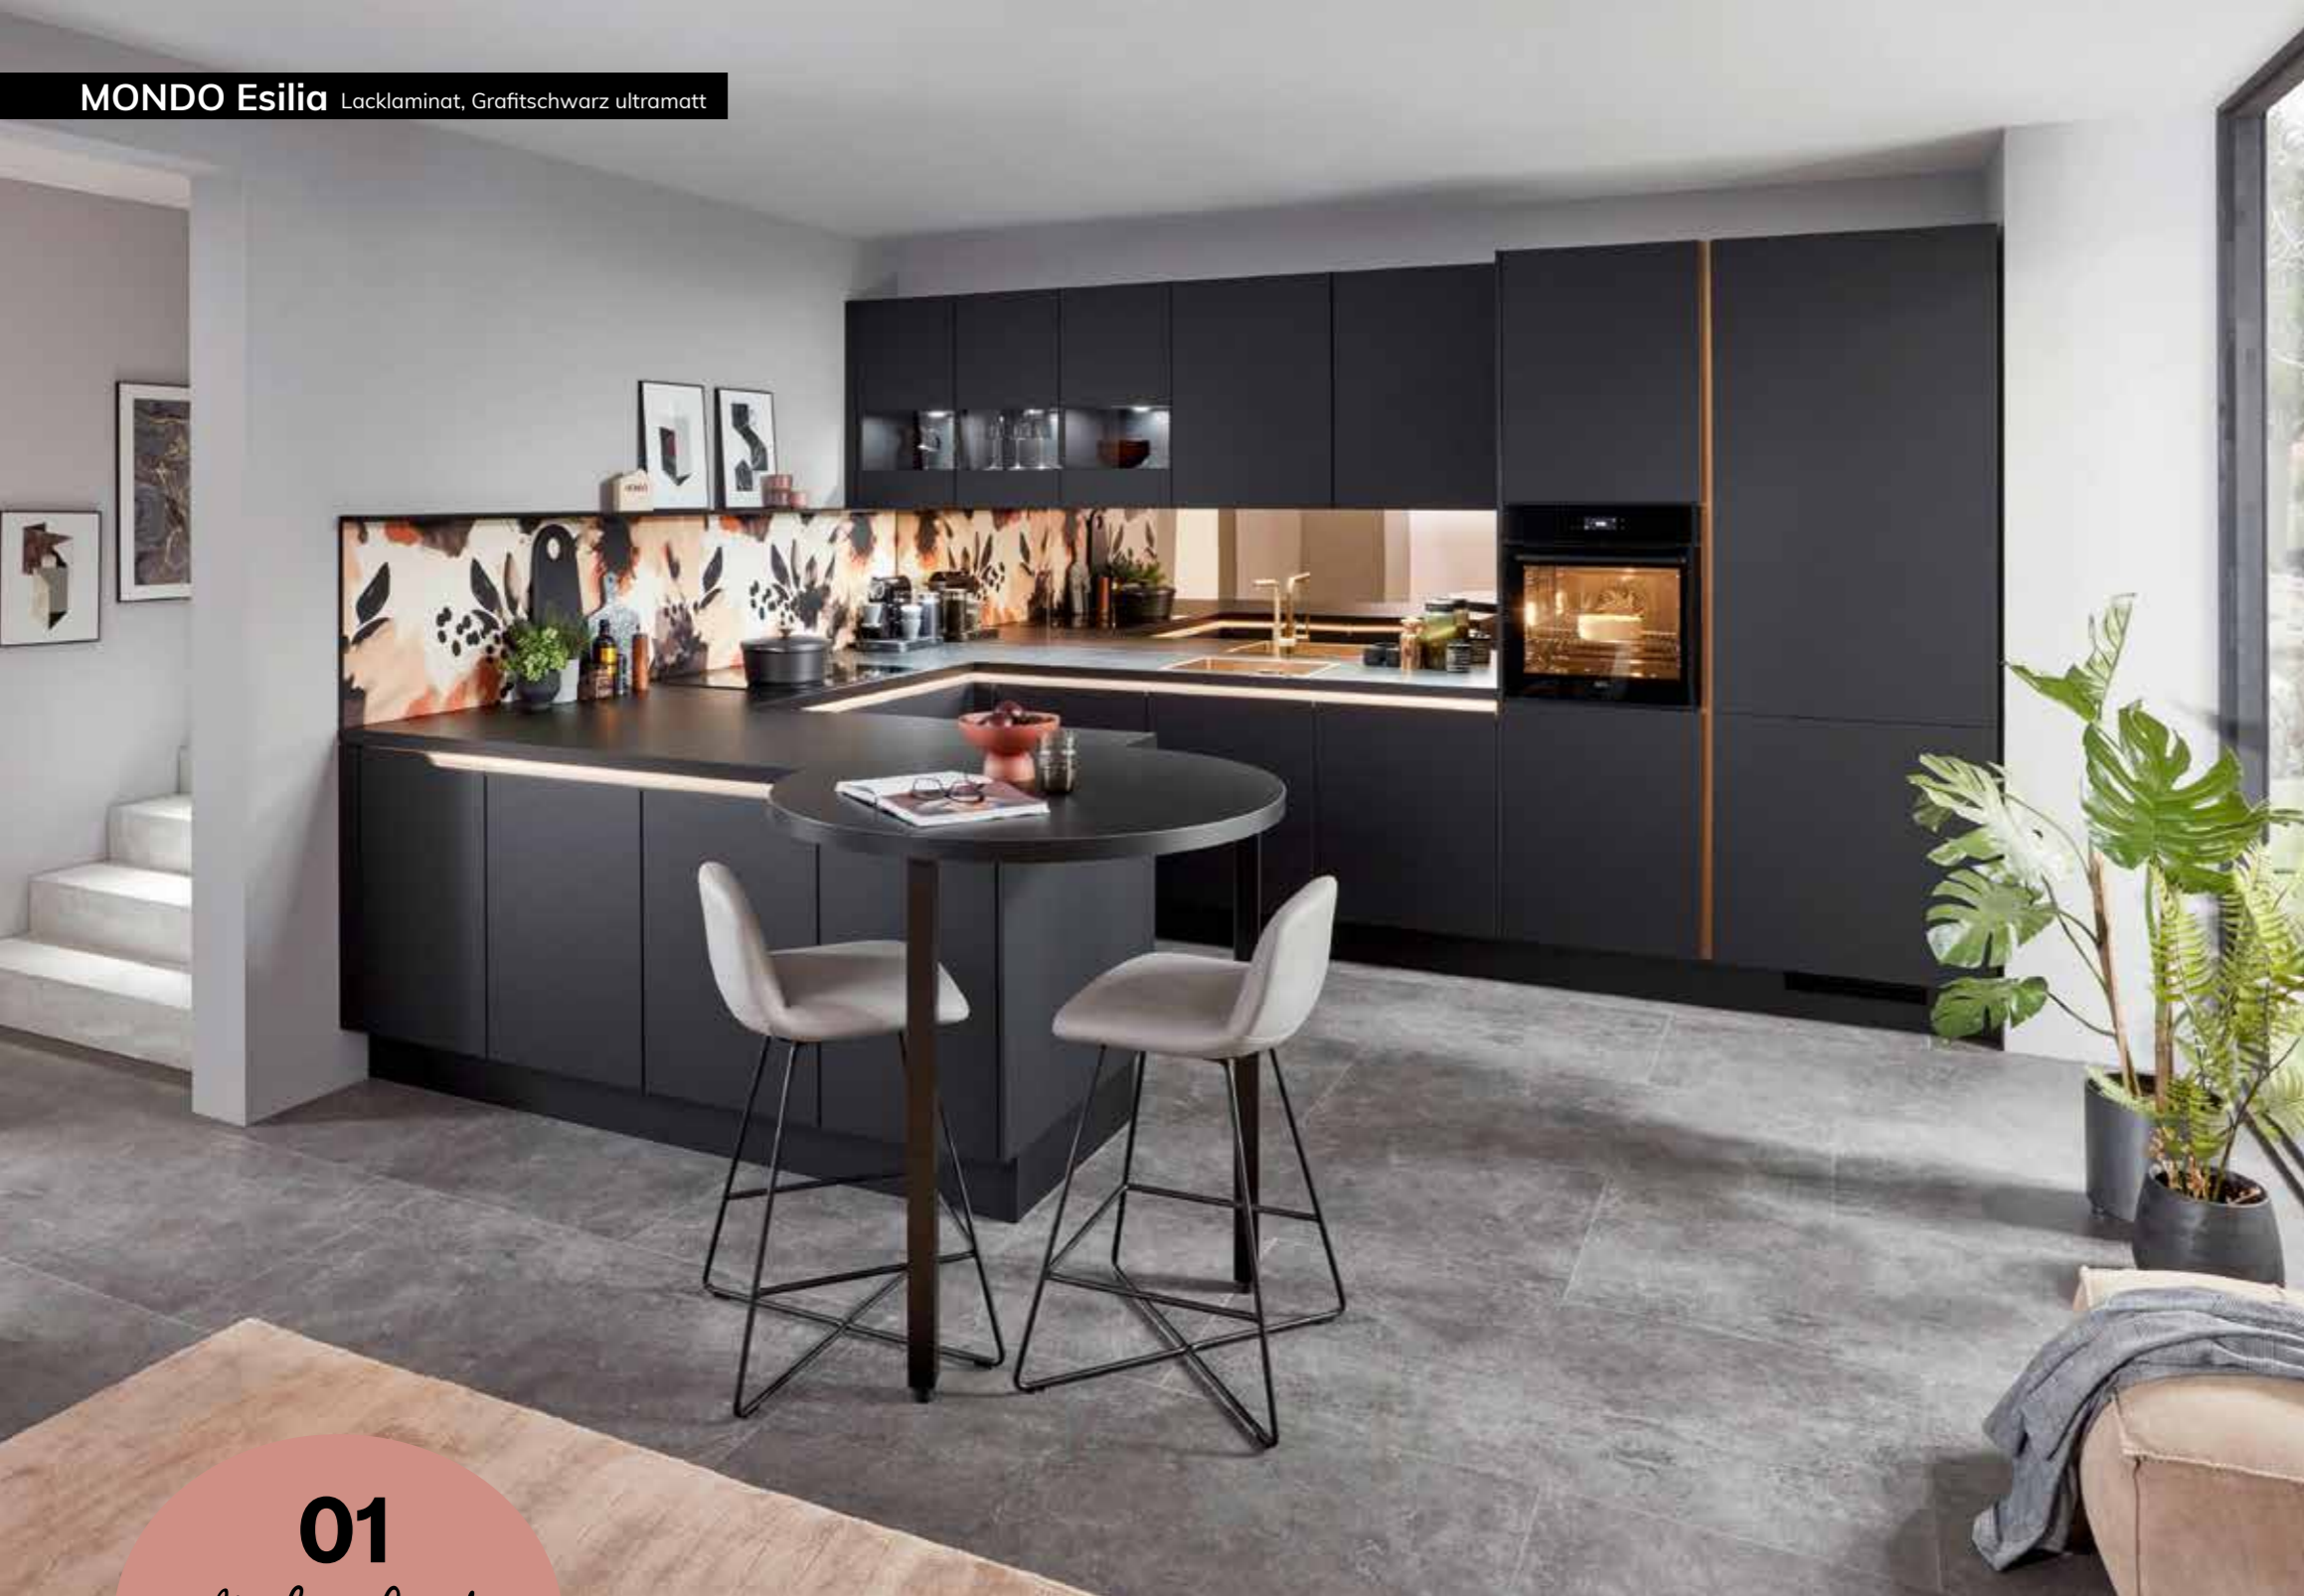

Einzigartiges Design: Das wellenförmige Muster der Nischenverkleidung gibt es so nur bei MONDO.