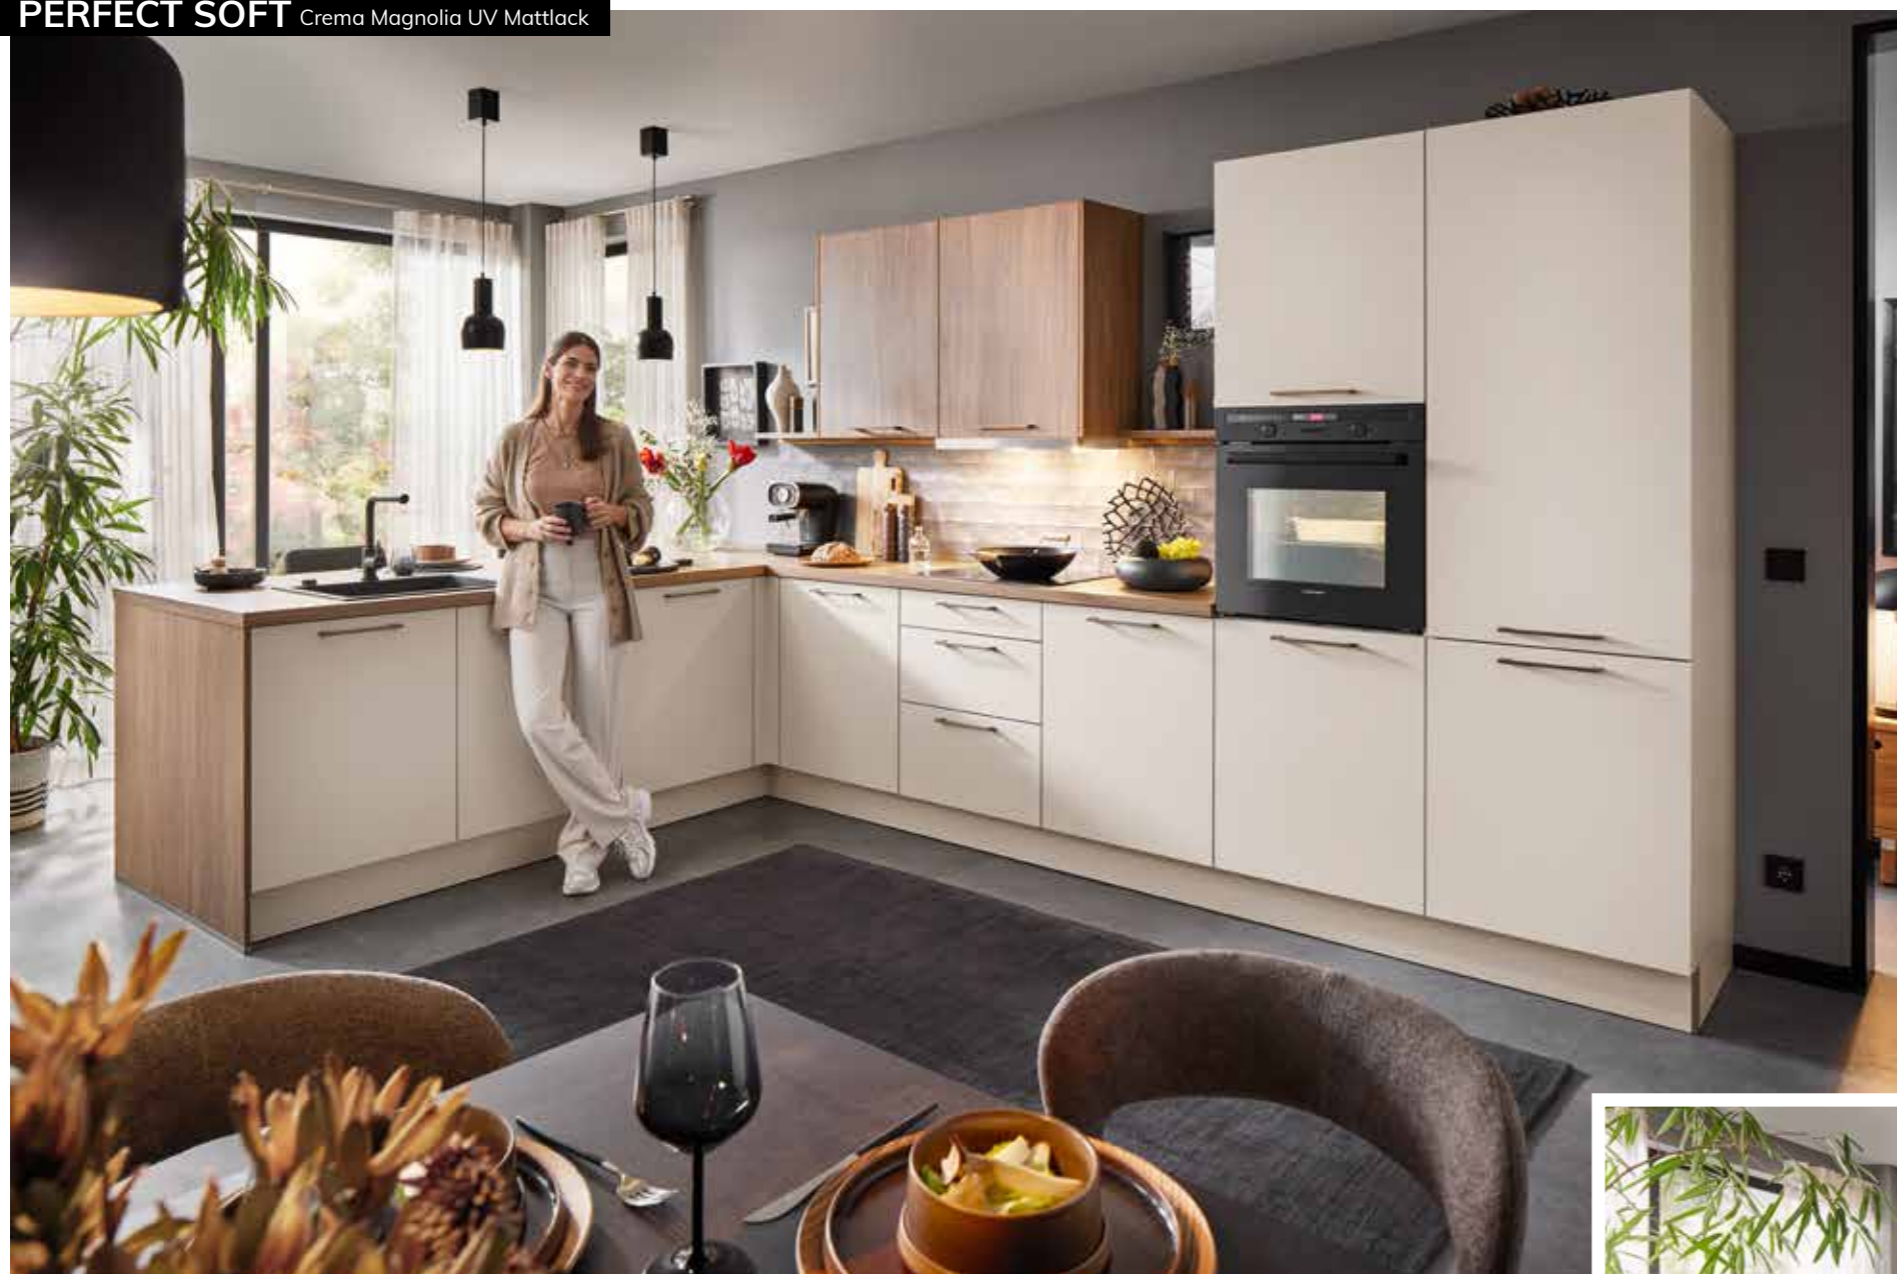

HOLZ UND MODERNE PERFEKT VEREINT

01

Clever und modern
Ein Hängeschrank mit integrierter Gewürzaufbewahrung für perfekte Küchenorganisation.

02

Vollauszüge
Vollauszüge, die den Küchenalltag vereinfachen – für einfachen Zugang und perfekte Ordnung.

Natürliche Raffinesse

Diese Küche vereint das Beste aus zwei Welten: Natürliche Holzelemente verleihen ihr eine warme und einladende Ausstrahlung, während die klaren Linien und modernen Fronten für zeitgemäße Eleganz sorgen. Mit der großzügigen Arbeitsfläche der Kücheninsel wird Kochen zum Vergnügen – perfekt für kreative Momente. Smarte Stauraumlösungen und hochwertige Geräte machen die Küche zudem zum funktionalen Mittelpunkt Ihres Zuhauses. Ein lichtdurchflutetes Ambiente schafft eine harmonische Verbindung von Wohnraum und Natur.