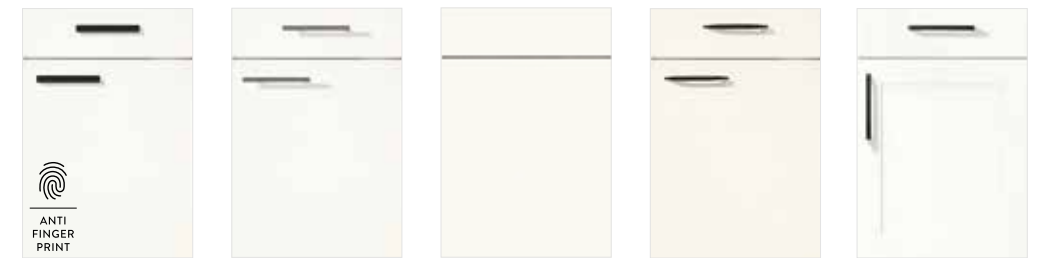

Perfekter Genuss: Der integrierte Kaffeevollautomat liefert Barista-Qualität auf Knopfdruck.

RÜCKWAND:
**NIPPON
SCHIEFERGRAU**

MONDO

NATÜRLICH WEISS

Alpinweiß Perfect matt Alpinweiß Hochglanz Alpinweiß matt Weiß Hochglanz Weiß matt