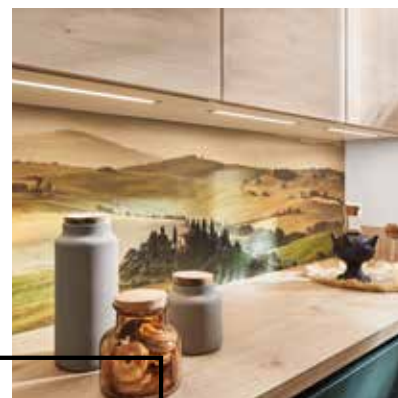

HOLZAKZENTE FÜR EINE WARMER KÜCHE

vito®
Küchen zum Leben