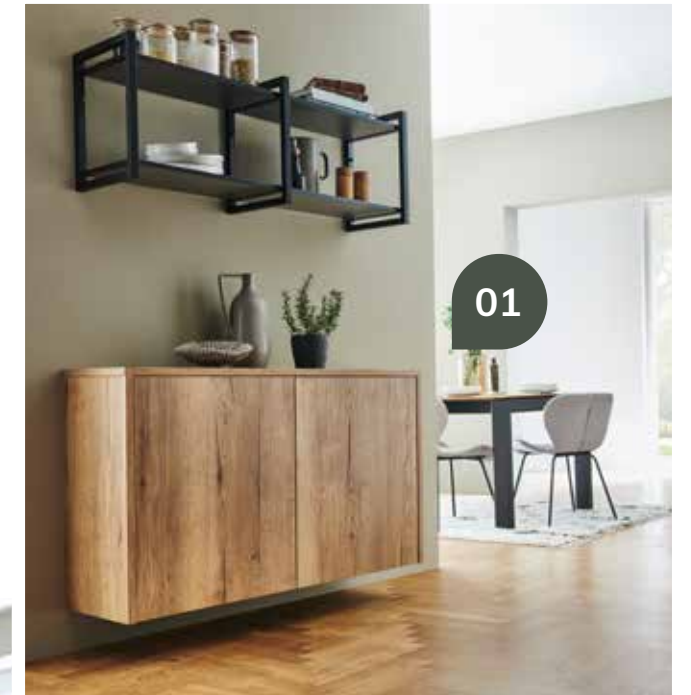

02

ARTWOOD Eiche Ventura

01

Aus einem Guss

Mit dem Sideboard in Eiche Ventura fügt sich die Küche perfekt in das Gesamtkonzept des Raumes ein.

02

Mattfronten

Die matte Oberfläche sorgt für einen modernen, eleganten Look und ist gleichzeitig pflegeleicht.

UMS ECK GEDACHT

Der hoch eingebaute Backofen sorgt für komfortables und ergonomisches Arbeiten in der Küche.

02

01

Marmor-Optik

Die Nischenrückwand in Marmor-Optik setzt edle Akzente und verleiht der Küche eine moderne, elegante Note