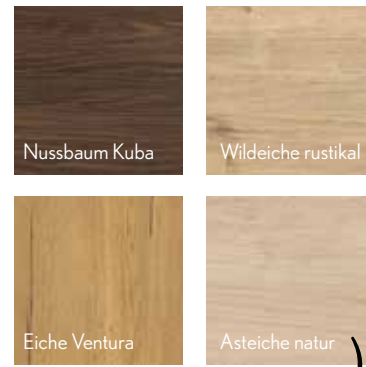

Softlack in Perfektion

Klar, puristisch und modern: Die Front Softlack - hier dargestellt in Sepiabraun Softmatt - überzeugt mit hochwertigem Echtlack in 18 softmatten Farben und einer samtigen Oberfläche. Der Hochschrank in Stripe Wood Choco setzt einen warmen Akzent, während der angebundene Tresen zusätzlichen Platz zum Arbeiten bietet.

01

Holzstruktur

Die Front Artline Stripe Wood Choco überzeugt mit ihrer markanten Holzoptik und verleiht der Küche eine warme, natürliche Eleganz.

02

Essplatz

Die Theke schafft zusätzlichen Arbeitsbereich und lädt zugleich zum gemütlichen Verweilen ein.

Anti-Fingerprint

Die Küche Velluto Lava matt begeistert mit eleganten, matten Lackfronten und innovativen Anti-Fingerprint-Eigenschaften, die für eine stets saubere und pflegeleichte Optik sorgen. In U-Form gestaltet, mit Edelstahl-Optik-Griffen und einem ergonomisch platzierten Backofen, verbindet sie modernes Design mit hoher Funktionalität. Die Arbeitsplatte in Betonweiß setzt zusätzlich einen modernen Akzent und rundet das Gesamtbild perfekt ab.

nohte
KÜCHEN

FINGER- ABDRÜCKE? NICHT HIER!

01

**ARTWOOD:
AUTHENTISCH
WIE HOLZ**

01

Glashänger

Die Glashänger mit weißen Rahmenfronten bieten nicht nur Stauraum, sondern verleihen der Küche auch eine leichte und moderne Optik.