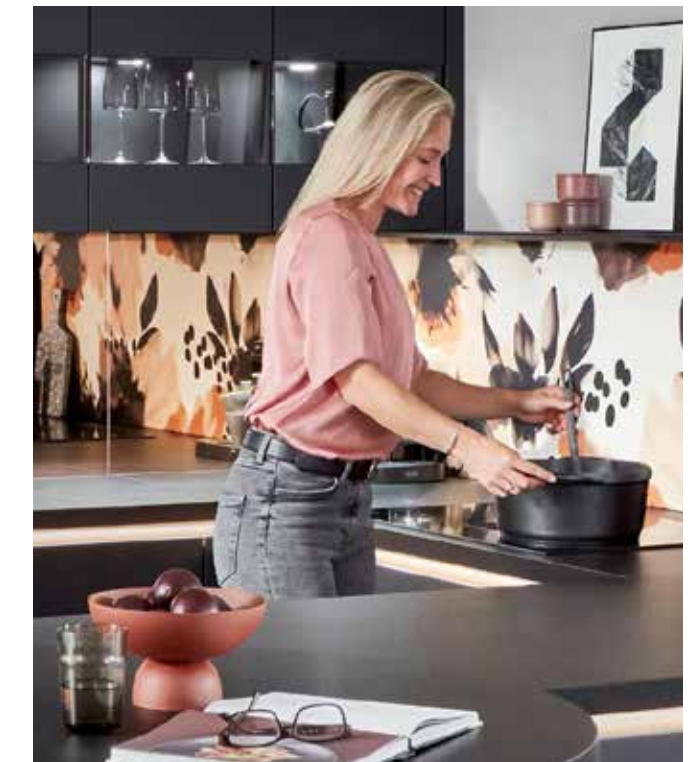

ELEGANZ IN SCHWARZ UND BRONZE

„Für mich ist Kochen nicht nur Alltag, sondern Leidenschaft – besonders in einer Küche, die inspiriert.“

01 Nischenrückwand

Die Nischenrückwand in Floral Bronze schützt die Wand und setzt gleichzeitig einen eleganten Akzent. Zeitlos und ein absoluter Blickfang.

02 Wandschrank

Ein idealer Ort, um Küchenutensilien ordentlich zu verstauen und gleichzeitig schnellen Zugriff auf häufig benötigte Dinge zu ermöglichen.