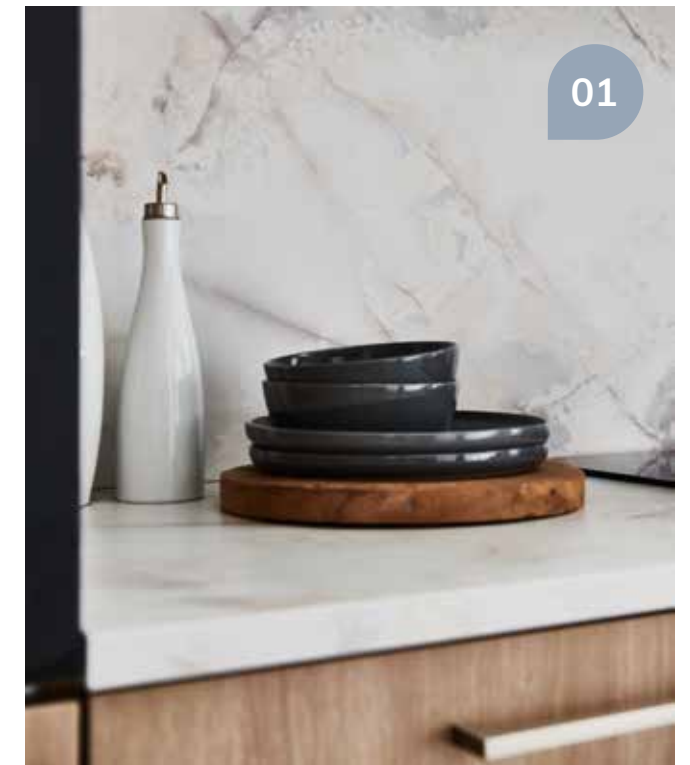

02

01

Marmor-Optik

Die Nischenrückwand in Marmor-Optik setzt edle Akzente und verleiht der Küche eine moderne, elegante Note

02

Ergonomie

Der hoch eingebaute Backofen sorgt für eine bequeme Arbeitshöhe und optimiert den Arbeitskomfort.

Natürlich. Modern. Praktisch

Diese Küche kombiniert die natürliche Schönheit von Natureiche mit modernem Design. Die klare Linienführung und die harmonische Farbgebung schaffen eine zeitlose Atmosphäre. Der hoch eingebaute Backofen sorgt für praktisches Arbeiten, während die Nischenrückwand in Marmor-Optik der Küche einen edlen Akzent verleiht und für zusätzlichen Charme sorgt.

nohte
KÜCHEN

NATUREICHE TRIFFT MODERNES DESIGN

01